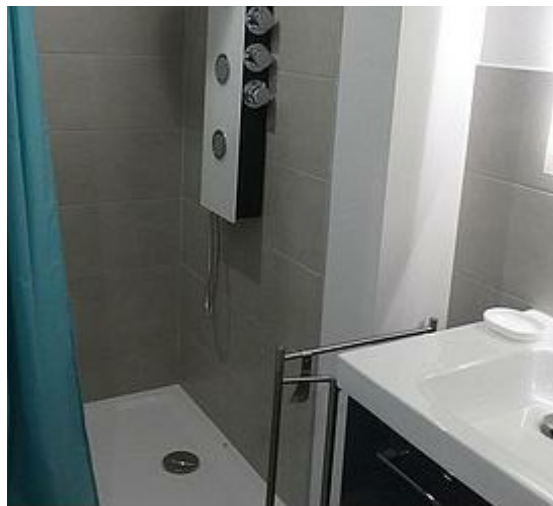

m²

Jolie maison, pouvant accueillir 7 pers, dans un cadre de verdure reposant, en bordure du torrent. Entièrement rénovée. Déco soignée

Au rez-de-chaussée : salon indépendant, séjour / cuisine, salle-de-bain avec douche + baignoire, WC séparés.

A l'étage vous trouverez 4 chambres et une salle-de-bain avec douche + WC .

Tout acompte versé à la réservation sera intégralement remboursé en cas de désistement , dû à un confinement général lié au Covid 19

Pièces et équipements

<i>Chambres</i>	Chambre(s): 4 Lit(s): 4	dont lit(s) 1 pers.: 1 dont lit(s) 2 pers.: 3
<i>Salle de bains / Salle d'eau</i>	Salle de bains avec douche Sèche cheveux	Salle de bains avec douche et baignoire Sèche serviettes
	Salle(s) de bains (avec baignoire): 1 Salle(s) d'eau (avec douche): 2	
<i>WC</i>	WC: 2 WC indépendants	
<i>Cuisine</i>	Cuisine américaine Appareil à fondue Congélateur Four à micro ondes Réfrigérateur	Plancha Appareil à raclette Four Lave vaisselle
<i>Autres pièces</i>	Salon Séjour	Cellier Terrasse
<i>Media</i>	Télévision	Wifi
<i>Autres équipements</i>	Lave linge privatif	Matériel de repassage
<i>Chauffage / AC</i>	Chauffage	
<i>Exterieur</i>	Barbecue Salon de jardin	Jardin privé Terrain clos
<i>Divers</i>	Balançoire pour les moins de 8 ans	